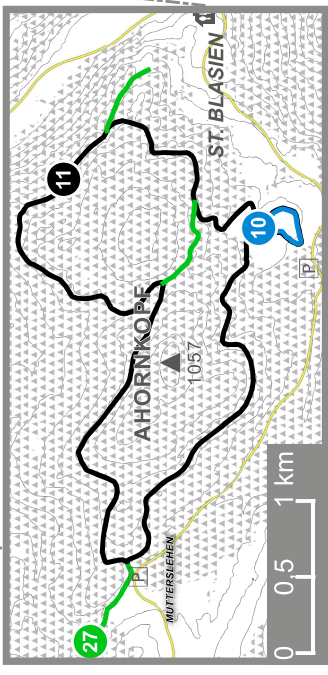

LOIPENNETZ

Bernau im Schwarzwald
St. Blasien, Todtmoos
Herrenschwand

Hofloipe Bernau

Herrenschwand Spur

Gesamtnetz

Aquidistanz: 20 m

Tagesaktuelle Informationen zum Loipenzustand unter
www.loipenzentrum.de/schneebericht

Ziegefeldloipe St. Blasien

ST. BLASIEN

Kohlwaldloipe St. Blasien

© Langläufer Rot-Kreuz-Loipe Bernau e.V.

Dezember 2024

- 01** HOFLOIPE
↔ 2.7 km | ↗ 23 m
 - 02** TRAININGSLOIPE
↔ 0.5 km | ↗ 8 m
 - 03** TAUBENMOOS LOIPE
↔ 2.4 km | ↗ 43 m
 - 04** HEXENBÜHL LOIPE
↔ 3.4 km | ↗ 74 m
 - 05** RECHBERG LOIPE
↔ 5.8 km | ↗ 143 m
 - 06** FIS-STRECKE
↔ 3.5 km | ↗ 132 m
 - 07** SCHÖNENGRUND LOIPE
↔ 7.4 km | ↗ 185 m
 - 08** OREN LOIPE
↔ 6.4 km | ↗ 180 m
 - 09** LANGHALDEN LOIPE
↔ 9.7 km | ↗ 235 m
 - 10** ZIEGELFELDLOIPE ST. BLASIEN
↔ 1.1 km | ↗ 25 m
 - 11** KOHLWALDLOIPE ST. BLASIEN
↔ 10.2 km | ↗ 285 m
 - 12** HERRENSCHWANDER SPUR
↔ 3.0 km | ↗ 50 m
- VERBINDUNGSLOIPEN**
- 20** HOFLOIPE ↔ BERNAU-INNERLEHEN
↔ 1.9 km | ↗ 40 m
 - 21** BERNAU-INNERLEHEN ↔ LOIPENZENTRUM
↔ 4.0 km | ↗ 110 m
 - 22** LOIPENZENTRUM ↔ PASSHÖHE ROTES KREUZ
↔ 3.4 km | ↗ 140 m
 - 23** PASSHÖHE ROTES KREUZ ↔ OREN-LOIPE
↔ 1.2 km | ↗ 40 m
 - 24** PASSHÖHE ROTES KREUZ ↔ HOCHKOPFHAUS
↔ 3.7 km | ↗ 130 m
 - 25** HOCHKOPFHAUS ↔ HERRENSCHWAND
↔ 2.7 km | ↗ 70 m
 - 26** HOCHKOPFHAUS ↔ PASSHÖHE ST. ANTONI
↔ 3.3 km | ↗ 120 m
 - 27** LANGHALDEN LOIPE ↔ KOHLWALDLOIPE ST. BLASIEN
↔ 0.9 km | ↗ 30 m