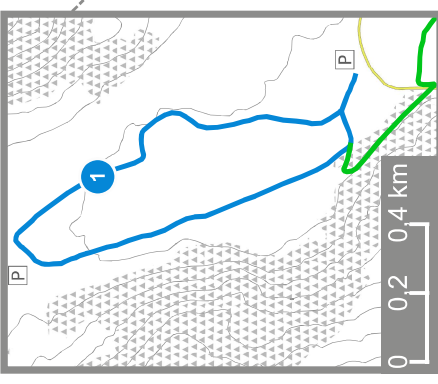

LOIPENNETZ

Bernau im Schwarzwald
St. Blasien, Todtmoos
Herrenschwand

Hofloipe Bernau

Herrenschwand Spur

Gesamtnetz

Aquidistanz: 20 m

Tagesaktuelle Informationen zum Loipenzustand unter
www.loipenzentrum.de/schneebericht

Ziegefeldloipe St. Blasien

ST. BLASIEN

Kohlwaldloipe St. Blasien

© Langläufer Rot-Kreuz-Loipe Bernau e.V.

Dezember 2024

- 01** HOFLOIPE
↔ 2.7 km | ↗ 23 m
 - 02** TRAININGSLOIPE
↔ 0.5 km | ↗ 8 m
 - 03** TAUBENMOOS LOIPE
↔ 2.4 km | ↗ 43 m
 - 04** HEXENBÜHL LOIPE
↔ 3.4 km | ↗ 74 m
 - 05** RECHBERG LOIPE
↔ 5.8 km | ↗ 143 m
 - 06** FIS-STRECKE
↔ 3.5 km | ↗ 132 m
 - 07** SCHÖNENGRUND LOIPE
↔ 7.4 km | ↗ 185 m
 - 08** OREN LOIPE
↔ 6.4 km | ↗ 180 m
 - 09** LANGHALDEN LOIPE
↔ 9.7 km | ↗ 235 m
 - 10** ZIEGELFELDLOIPE ST. BLASIEN
↔ 1.1 km | ↗ 25 m
 - 11** KOHLWALDLOIPE ST. BLASIEN
↔ 10.2 km | ↗ 285 m
 - 12** HERRENSCHWANDER SPUR
↔ 3.0 km | ↗ 50 m
- VERBINDUNGSLOIPEN**
- 20** HOFLOIPE ↔ BERNAU-INNERLEHEN
↔ 1.9 km | ↗ 40 m
 - 21** BERNAU-INNERLEHEN ↔ LOIPENZENTRUM
↔ 4.0 km | ↗ 110 m
 - 22** LOIPENZENTRUM ↔ PASSHÖHE ROTES KREUZ
↔ 3.4 km | ↗ 140 m
 - 23** PASSHÖHE ROTES KREUZ ↔ OREN-LOIPE
↔ 1.2 km | ↗ 40 m
 - 24** PASSHÖHE ROTES KREUZ ↔ HOCHKOPFHAUS
↔ 3.7 km | ↗ 130 m
 - 25** HOCHKOPFHAUS ↔ HERRENSCHWAND
↔ 2.7 km | ↗ 70 m
 - 26** HOCHKOPFHAUS ↔ PASSHÖHE ST. ANTONI
↔ 3.3 km | ↗ 120 m
 - 27** LANGHALDEN LOIPE ↔ KOHLWALDLOIPE ST. BLASIEN
↔ 0.9 km | ↗ 30 m