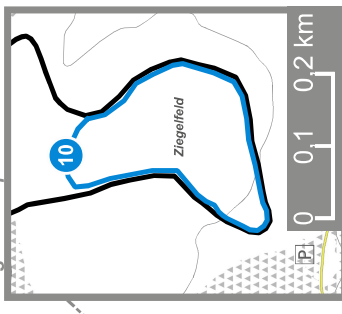

LOIPENNETZ

Bernau im Schwarzwald
St. Blasien, Todtmoos
Herrenschwand

Hofloipe Bernau

Herrenschwand Spur

Gesamtnetz

Aquidistanz: 20 m

Tagesaktuelle Informationen zum Loipenzustand unter
www.loipenzentrum.de/schneebericht

Ziegefeldloipe St. Blasien

ST. BLASIEN

Kohlwaldloipe St. Blasien

© Langläufer Rot-Kreuz-Loipe Bernau e.V.

Dezember 2024

- 01** HOFLOIPE
↔ 2.7 km | ↗ 23 m
 - 02** TRAININGSLOIPE
↔ 0.5 km | ↗ 8 m
 - 03** TAUBENMOOS LOIPE
↔ 2.4 km | ↗ 43 m
 - 04** HEXENBÜHL LOIPE
↔ 3.4 km | ↗ 74 m
 - 05** RECHBERG LOIPE
↔ 5.8 km | ↗ 143 m
 - 06** FIS-STRECKE
↔ 3.5 km | ↗ 132 m
 - 07** SCHÖNENGRUND LOIPE
↔ 7.4 km | ↗ 185 m
 - 08** OREN LOIPE
↔ 6.4 km | ↗ 180 m
 - 09** LANGHALDEN LOIPE
↔ 9.7 km | ↗ 235 m
 - 10** ZIEGELFELDLOIPE ST. BLASIEN
↔ 1.1 km | ↗ 25 m
 - 11** KOHLWALDLOIPE ST. BLASIEN
↔ 10.2 km | ↗ 285 m
 - 12** HERRENSCHWANDER SPUR
↔ 3.0 km | ↗ 50 m
- VERBINDUNGSLOIPEN**
- 20** HOFLOIPE ↔ BERNAU-INNERLEHEN
↔ 1.9 km | ↗ 40 m
 - 21** BERNAU-INNERLEHEN ↔ LOIPENZENTRUM
↔ 4.0 km | ↗ 110 m
 - 22** LOIPENZENTRUM ↔ PASSHÖHE ROTES KREUZ
↔ 3.4 km | ↗ 140 m
 - 23** PASSHÖHE ROTES KREUZ ↔ OREN-LOIPE
↔ 1.2 km | ↗ 40 m
 - 24** PASSHÖHE ROTES KREUZ ↔ HOCHKOPFHAUS
↔ 3.7 km | ↗ 130 m
 - 25** HOCHKOPFHAUS ↔ HERRENSCHWAND
↔ 2.7 km | ↗ 70 m
 - 26** HOCHKOPFHAUS ↔ PASSHÖHE ST. ANTONI
↔ 3.3 km | ↗ 120 m
 - 27** LANGHALDEN LOIPE ↔ KOHLWALDLOIPE ST. BLASIEN
↔ 0.9 km | ↗ 30 m