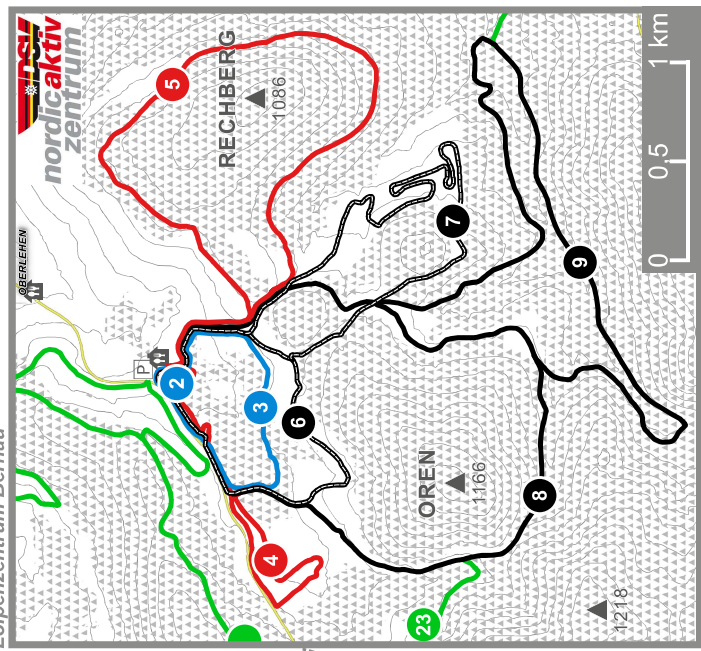

LOIPENNETZ

Bernau im Schwarzwald
St. Blasien, Todtmoos
Herrenschwand

Hofloipe Bernau

Herrenschwand Spur

Gesamtnetz

Aquidistanz: 20 m

Tagesaktuelle Informationen zum Loipenzustand unter
www.loipenzentrum.de/schneebericht

Wussten Sie schon? Die Präparierung des gesamten Loipennetzes erfolgt ehrenamtlich durch die Langläufer Rot-Kreuz-Loipe Bernau e.V. Unterstützen Sie uns und werden Sie Fördermitglied!

loipenzentrum.de

Loipenzentrum Bernau

Ziegefeldloipe St. Blasien

ST. BLASIEN

Kohlwaldloipe St. Blasien

© Langläufer Rot-Kreuz-Loipe Bernau e.V.

Dezember 2024

- 01** HOFLOIPE
↔ 2.7 km | ↗ 23 m
 - 02** TRAININGSLOIPE
↔ 0.5 km | ↗ 8 m
 - 03** TAUBENMOOS LOIPE
↔ 2.4 km | ↗ 43 m
 - 04** HEXENBÜHL LOIPE
↔ 3.4 km | ↗ 74 m
 - 05** RECHBERG LOIPE
↔ 5.8 km | ↗ 143 m
 - 06** FIS-STRECKE
↔ 3.5 km | ↗ 132 m
 - 07** SCHÖNENGRUND LOIPE
↔ 7.4 km | ↗ 185 m
 - 08** OREN LOIPE
↔ 6.4 km | ↗ 180 m
 - 09** LANGHALDEN LOIPE
↔ 9.7 km | ↗ 235 m
 - 10** ZIEGELFELDLOIPE ST. BLASIEN
↔ 1.1 km | ↗ 25 m
 - 11** KOHLWALDLOIPE ST. BLASIEN
↔ 10.2 km | ↗ 285 m
 - 12** HERRENSCHWANDER SPUR
↔ 3.0 km | ↗ 50 m
- VERBINDUNGSLOIPEN**
- 20** HOFLOIPE ↔ BERNAU-INNERLEHEN
↔ 1.9 km | ↗ 40 m
 - 21** BERNAU-INNERLEHEN ↔ LOIPENZENTRUM
↔ 4.0 km | ↗ 110 m
 - 22** LOIPENZENTRUM ↔ PASSHÖHE ROTES KREUZ
↔ 3.4 km | ↗ 140 m
 - 23** PASSHÖHE ROTES KREUZ ↔ OREN-LOIPE
↔ 1.2 km | ↗ 40 m
 - 24** PASSHÖHE ROTES KREUZ ↔ HOCHKOPFHAUS
↔ 3.7 km | ↗ 130 m
 - 25** HOCHKOPFHAUS ↔ HERRENSCHWAND
↔ 2.7 km | ↗ 70 m
 - 26** HOCHKOPFHAUS ↔ PASSHÖHE ST. ANTONI
↔ 3.3 km | ↗ 120 m
 - 27** LANGHALDEN LOIPE ↔ KOHLWALDLOIPE ST. BLASIEN
↔ 0.9 km | ↗ 30 m