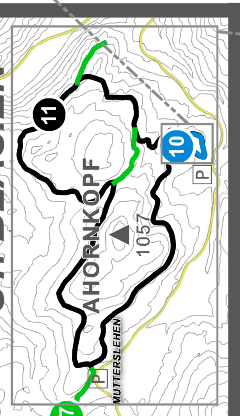

LOIPENNETZ

Bernau im Schwarzwald
St. Blasien, Todtmoos
Herrenschwand

Hofloipe Bernau

Herrenschwand Spur

Gesamtnetz

Aquidistanz: 20 m

Tagesaktuelle Informationen zum Loipenzustand unter
www.loipenzentrum.de/schneebericht

Ziegefeldloipe St. Blasien

ST. BLASIEN

Kohlwaldloipe St. Blasien

© Langläufer Rot-Kreuz-Loipe Bernau e.V.

Dezember 2024

- 01** HOFLOIPE
↔ 2.7 km | ↗ 23 m
 - 02** TRAININGSLOIPE
↔ 0.5 km | ↗ 8 m
 - 03** TAUBENMOOS LOIPE
↔ 2.4 km | ↗ 43 m
 - 04** HEXENBÜHL LOIPE
↔ 3.4 km | ↗ 74 m
 - 05** RECHBERG LOIPE
↔ 5.8 km | ↗ 143 m
 - 06** FIS-STRECKE
↔ 3.5 km | ↗ 132 m
 - 07** SCHÖNENGRUND LOIPE
↔ 7.4 km | ↗ 185 m
 - 08** OREN LOIPE
↔ 6.4 km | ↗ 180 m
 - 09** LANGHALDEN LOIPE
↔ 9.7 km | ↗ 235 m
 - 10** ZIEGELFELDLOIPE ST. BLASIEN
↔ 1.1 km | ↗ 25 m
 - 11** KOHLWALDLOIPE ST. BLASIEN
↔ 10.2 km | ↗ 285 m
 - 12** HERRENSCHWANDER SPUR
↔ 3.0 km | ↗ 50 m
- VERBINDUNGSLOIPEN**
- 20** HOFLOIPE ↔ BERNAU-INNERLEHEN
↔ 1.9 km | ↗ 40 m
 - 21** BERNAU-INNERLEHEN ↔ LOIPENZENTRUM
↔ 4.0 km | ↗ 110 m
 - 22** LOIPENZENTRUM ↔ PASSHÖHE ROTES KREUZ
↔ 3.4 km | ↗ 140 m
 - 23** PASSHÖHE ROTES KREUZ ↔ OREN-LOIPE
↔ 1.2 km | ↗ 40 m
 - 24** PASSHÖHE ROTES KREUZ ↔ HOCHKOPFHAUS
↔ 3.7 km | ↗ 130 m
 - 25** HOCHKOPFHAUS ↔ HERRENSCHWAND
↔ 2.7 km | ↗ 70 m
 - 26** HOCHKOPFHAUS ↔ PASSHÖHE ST. ANTONI
↔ 3.3 km | ↗ 120 m
 - 27** LANGHALDEN LOIPE ↔ KOHLWALDLOIPE ST. BLASIEN
↔ 0.9 km | ↗ 30 m