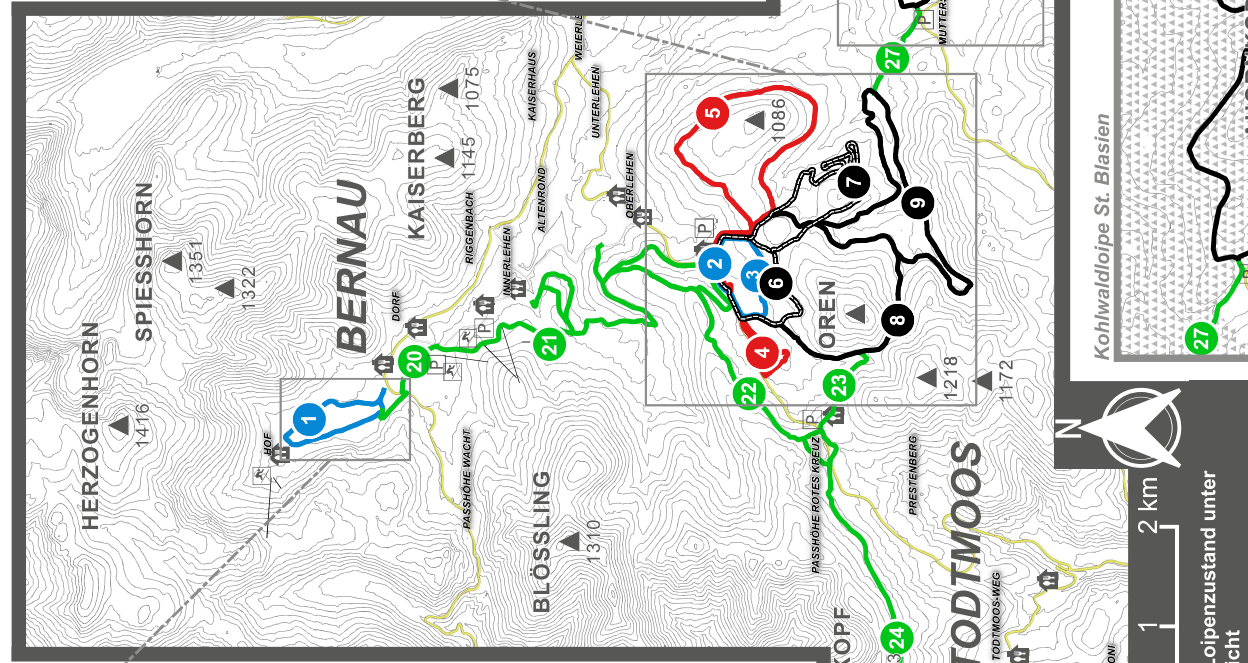

LOIPENNETZ

Bernau im Schwarzwald
St. Blasien, Todtmoos
Herrenschwand

Hofloipe Bernau

Herrenschwand Spur

Gesamtnetz

Aquidistanz: 20 m

Tagesaktuelle Informationen zum Loipenzustand unter
www.loipenzentrum.de/schneebericht

Wussten Sie schon? Die Präparierung des gesamten Loipennetzes erfolgt ehrenamtlich durch die Langläufer Rot-Kreuz-Loipe Bernau e.V. Unterstützen Sie uns und werden Sie Fördermitglied!

loipenzentrum.de

Loipenzentrum Bernau

Ziegefeldloipe St. Blasien

ST. BLASIEN

Kohlwaldloipe St. Blasien

© Langläufer Rot-Kreuz-Loipe Bernau e.V.

Dezember 2024

- 01** HOFLOIPE
↔ 2.7 km | ↗ 23 m
 - 02** TRAININGSLOIPE
↔ 0.5 km | ↗ 8 m
 - 03** TAUBENMOOS LOIPE
↔ 2.4 km | ↗ 43 m
 - 04** HEXENBÜHL LOIPE
↔ 3.4 km | ↗ 74 m
 - 05** RECHBERG LOIPE
↔ 5.8 km | ↗ 143 m
 - 06** FIS-STRECKE
↔ 3.5 km | ↗ 132 m
 - 07** SCHÖNENGRUND LOIPE
↔ 7.4 km | ↗ 185 m
 - 08** OREN LOIPE
↔ 6.4 km | ↗ 180 m
 - 09** LANGHALDEN LOIPE
↔ 9.7 km | ↗ 235 m
 - 10** ZIEGELFELDLOIPE ST. BLASIEN
↔ 1.1 km | ↗ 25 m
 - 11** KOHLWALDLOIPE ST. BLASIEN
↔ 10.2 km | ↗ 285 m
 - 12** HERRENSCHWANDER SPUR
↔ 3.0 km | ↗ 50 m
- VERBINDUNGSLOIPEN**
- 20** HOFLOIPE ↔ BERNAU-INNERLEHEN
↔ 1.9 km | ↗ 40 m
 - 21** BERNAU-INNERLEHEN ↔ LOIPENZENTRUM
↔ 4.0 km | ↗ 110 m
 - 22** LOIPENZENTRUM ↔ PASSHÖHE ROTES KREUZ
↔ 3.4 km | ↗ 140 m
 - 23** PASSHÖHE ROTES KREUZ ↔ OREN-LOIPE
↔ 1.2 km | ↗ 40 m
 - 24** PASSHÖHE ROTES KREUZ ↔ HOCHKOPFHAUS
↔ 3.7 km | ↗ 130 m
 - 25** HOCHKOPFHAUS ↔ HERRENSCHWAND
↔ 2.7 km | ↗ 70 m
 - 26** HOCHKOPFHAUS ↔ PASSHÖHE ST. ANTONI
↔ 3.3 km | ↗ 120 m
 - 27** LANGHALDEN LOIPE ↔ KOHLWALDLOIPE ST. BLASIEN
↔ 0.9 km | ↗ 30 m